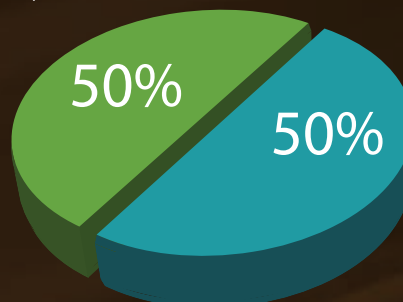

RESISTANCE TOTALE AUX INTEMPERIES
POSE SIMPLIFIEE & SANS ENTRETIEN

Les Profilés Wood Chop® sont entièrement recyclables.
Produit teinté masse, système "PROGRESS".

TERRASSE, BARDAGE, et CLAUSTRAS

LAMES *Bélavía*
Lames pleines

LAMES *Alvéa*
Lames alvéolaire

■ BOIS ■ PVC*

* PVC sans plomb, fortement chargé en matières minérales.